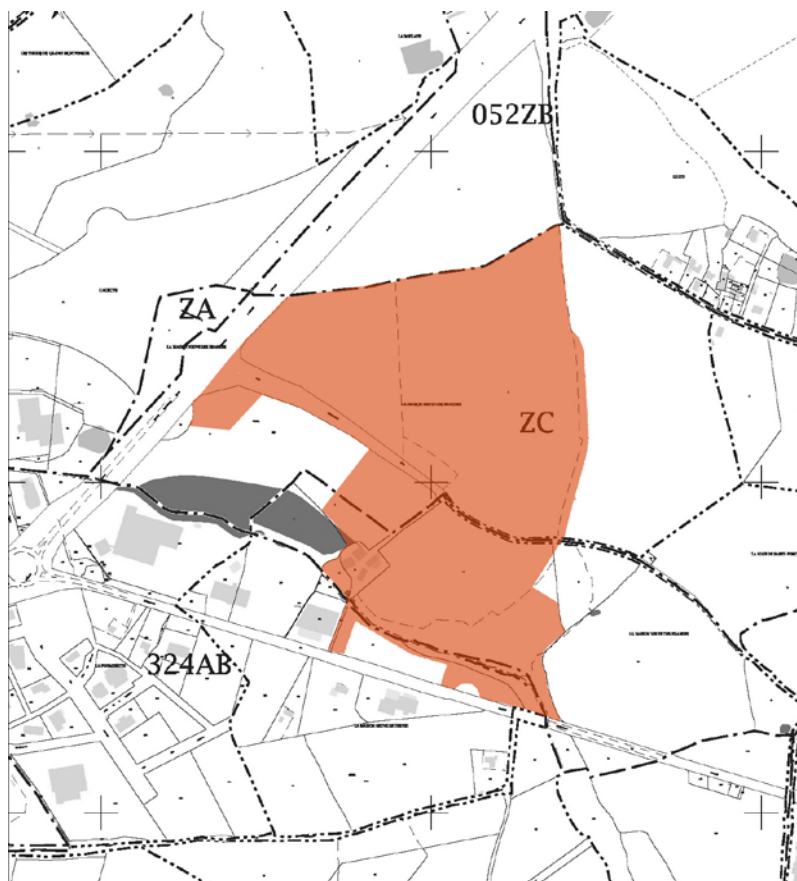

**LOTISSEMENT « ZAE @LPHAPARC
QUADRANT NORD EST»
A BRESSUIRE (79)**

DEMANDE DE PERMIS D'AMENAGER

**PIECE PA1
PLAN DE SITUATION**

FEVRIER 2021

Christine GUERIF
Architecte Urbaniste

AREAURBANISME

Aide à la Réalisation de vos Etudes d'Aménagement

A l'échelle de la ville de Bressuire

A l'échelle du site élargi

La partie du quadrant Nord Est faisant l'objet du lotissement à l'échelle du site